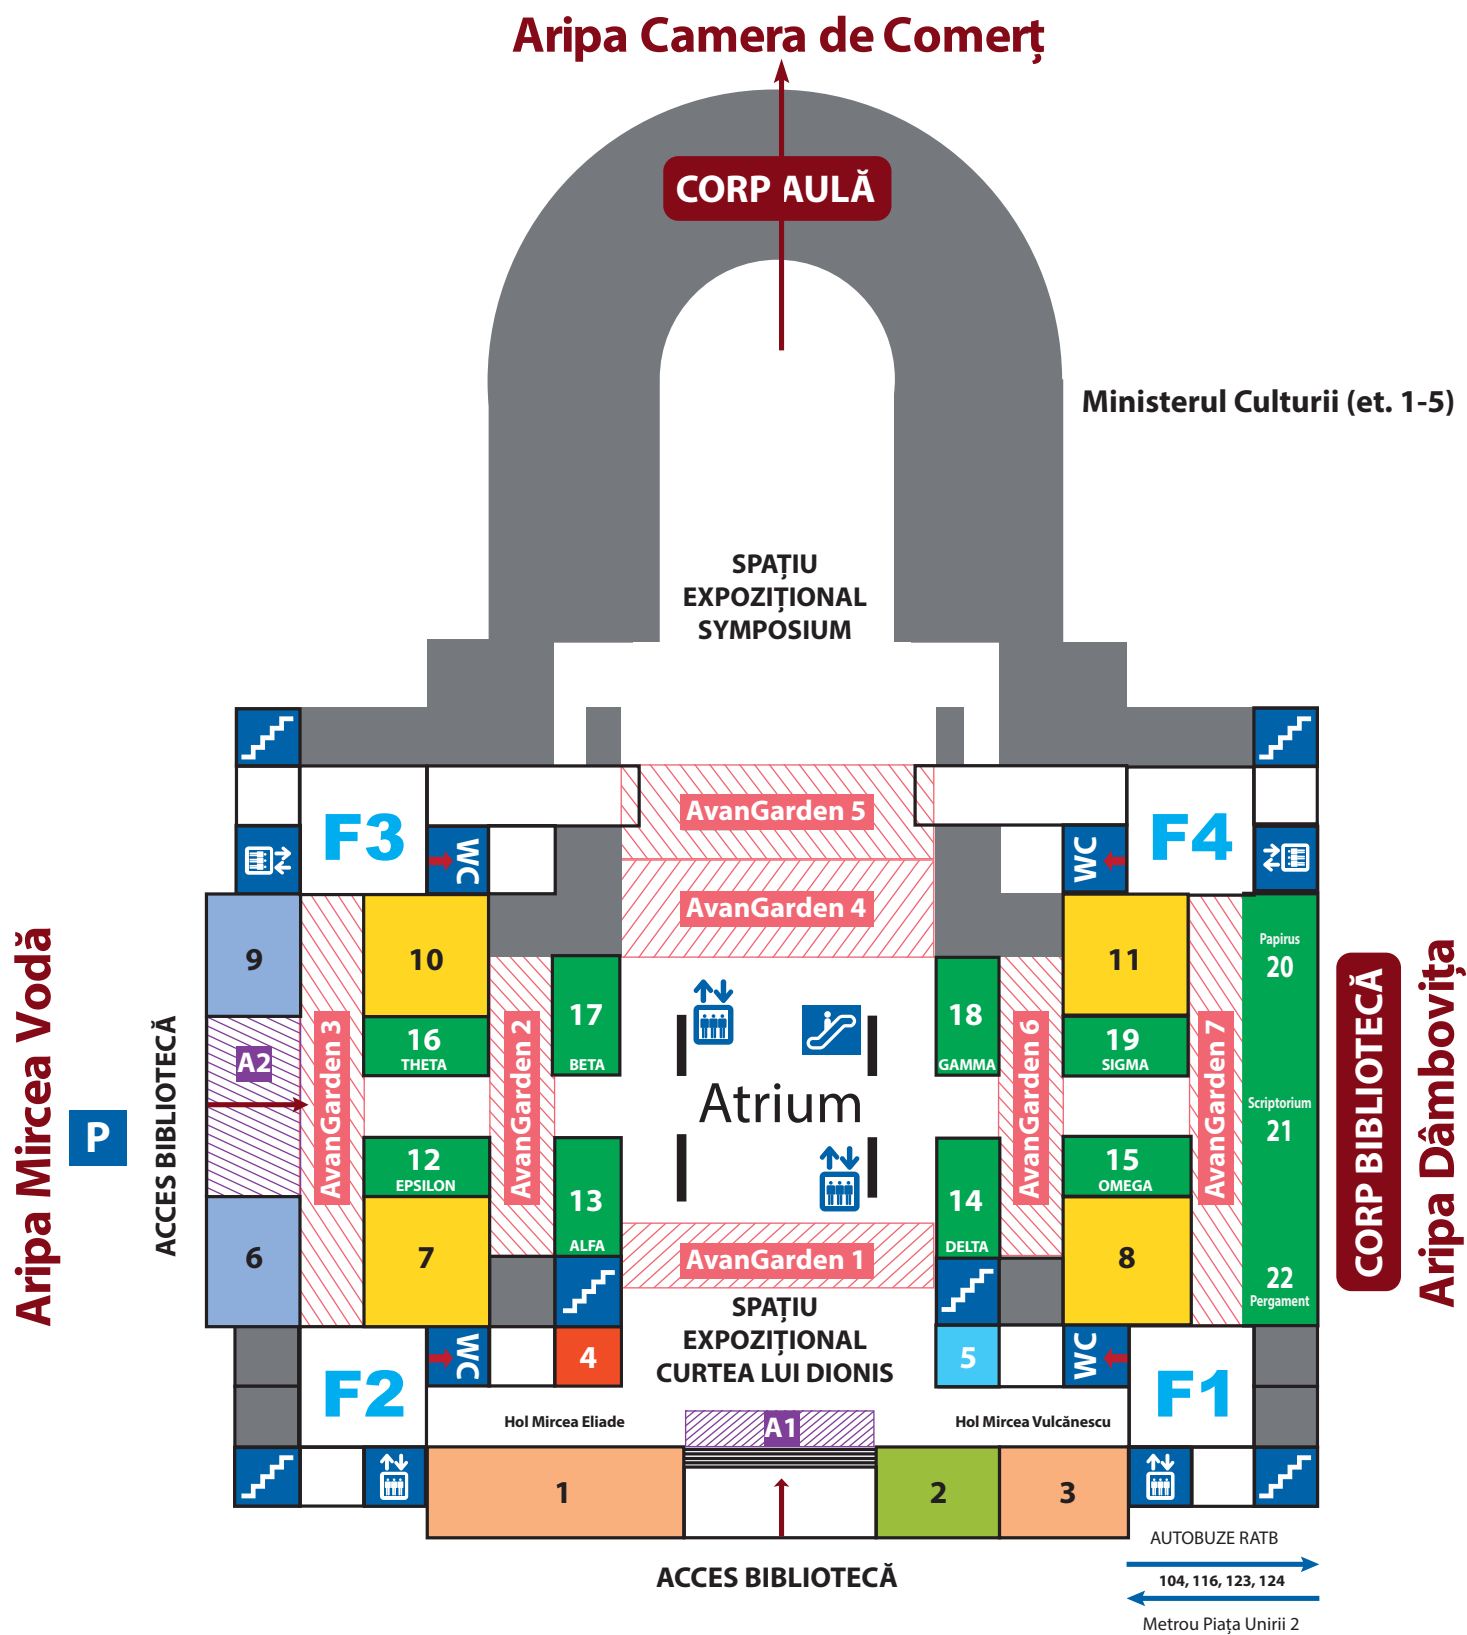

# PARTER

- |   |  |
|---|--|
| <b>1</b> Sala de conferințe „Mircea Eliade”     | <b>13</b> Lecturi libere „Alfa”        |
| <b>2</b> Garderobă                              | <b>15</b> Lecturi libere „Omega”       |
| <b>3</b> Sala de conferințe „Mircea Vulcănescu” | <b>17</b> Lecturi libere „Beta”        |
| <b>4</b> Înscrieri                              | <b>19</b> Lecturi libere „Sigma”       |
| <b>5</b> Informații/ Librărie                   | <b>21</b> Lecturi libere „Scriptorium” |
| <b>6</b> Anticariat „Nicolae Cartojan”          | <b>A1</b> Avanpost 1                   |
| <b>7</b> Buzunarul UNU                          | <b>A2</b> Avanpost 2                   |
| <b>8</b> Buzunarul PATRU                        |  |
| <b>9</b> Librărie Anticariat „Jeni Acterian”    |  |
| <b>10</b> Buzunarul DOI                         |  |
| <b>11</b> Buzunarul TREI                        |  |
| <b>12</b> Lecturi libere „Epsilon”              |  |
| <b>14</b> Lecturi libere „Delta”                |  |
| <b>16</b> Lecturi libere „Theta”                |  |
| <b>18</b> Lecturi libere „Gamma”                |  |
| <b>20</b> Lecturi libere „Papyrus”              |  |
| <b>22</b> Lecturi libere „Pergament”            |  |